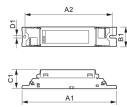

Scheda tecnica Philips HF-S 258 TL-D II 220-240V
50/60Hz

[Visualizza il prodotto](#)

Dati tecnici

Quantità confezione bulk 12

Dati tecnici

SKU	180516
EAN	8711500999085
Marca	Philips
Nome del fabbricante	HF-S 258 TL-D II 220-240V 50/60Hz
Garanzia Totale di Lampadadiretta	1 anno